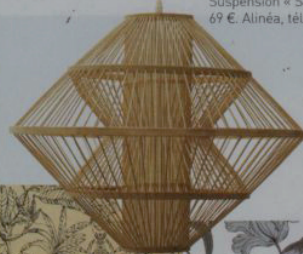

AIR DU TEMPS

Zen

Paravent en bois traité, H 180 x L 120 cm, 990 €, Omoté, tél. : 0 800 44 30 30 et www.omote.fr

Graphique

Suspension « Samoa » en bambou (Ø 51 cm), 69 €, Alinéa, tél. : 04 42 82 40 60 et www.alinea.fr

So british

Tissu fleur « Sheringham » en coton, L 140 cm, 25 € le m, colt Cottage Garden Prestigious Textiles, tél. : 01 48 14 37 37 et www.prestigious.co

Pureté du bois blond scandinave et charme british des motifs à fleurs.